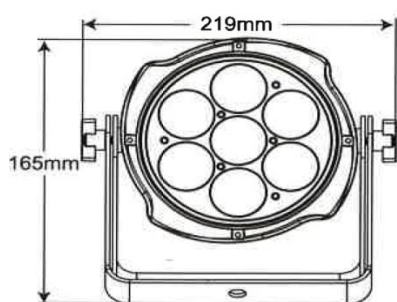

小型防滴LED-PAR *Mini LUCE*

電源	100 - 240V 50/60Hz	DMXチャンネル	3/4/6/8/11ch
消費電力	110W	DMXポート	5Pin
LED	15W RGBW 4in1 x 7pcs	ビーム角	25°
コントロール	DMX512	IP	65 (屋外仕様の場合)
	オートプログラム	パワーリンク	8台@100V、16台@240V
	マスタースレーブ	使用環境	-30℃~45℃
ディマーカーブ	4パターン	サイズ	219x113x225mm
		重量	3.4kg