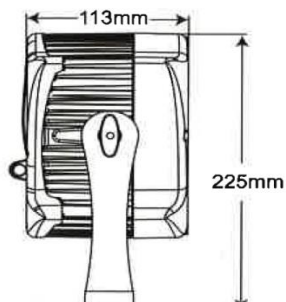

小型防滴LED-PAR *Mini LUCE*

電源	100 - 240V 50/60Hz	DMXチャンネル	3/4/6/8/11ch
消費電力	110W	DMXポート	5Pin
LED	15W RGBW 4in1 x 7pcs	ビーム角	25°
コントロール	DMX512	IP	65 (屋外仕様の場合)
	オートプログラム	パワーリンク	8台@100V、16台@240V
	マスタースレーブ	使用環境	-30℃~45℃
ディマーカーブ	4パターン	サイズ	219x113x225mm
		重量	3.4kg