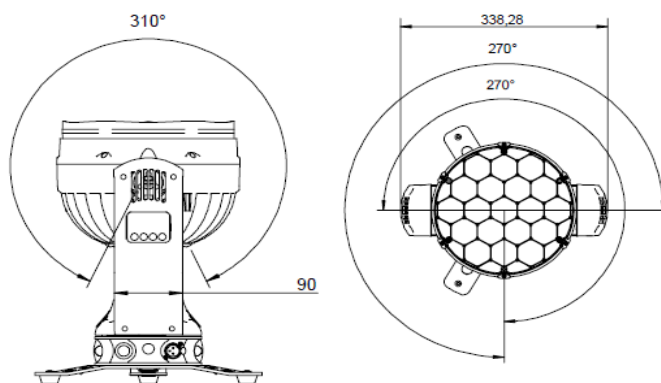

# impression<sup>&</sup> X4

入力電源	AC100 ~240V 50/60Hz
最大電力	350W
LED	15W RGBW 4in1 19pcs
ズーム	7°~50°
動作範囲	Pan 660° Tilt 260°
DMXチャンネル	14ch /20ch/21ch
DMXコネクタ	5Pin
灯体サイズ	165 x 330 x 381mm
重量	7.3kg

**FOURLEAF INC.**