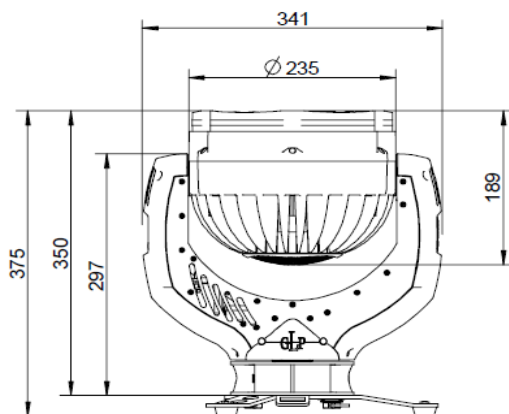

# impression<sup>&</sup> X4

入力電源	AC100 ~240V 50/60Hz
最大電力	350W
LED	15W RGBW 4in1 19pcs
ズーム	7°~50°
動作範囲	Pan 660° Tilt 260°
DMXチャンネル	14ch /20ch/21ch
DMXコネクタ	5Pin
灯体サイズ	165 x 330 x 381mm
重量	7.3kg

**FOURLEAF INC.**