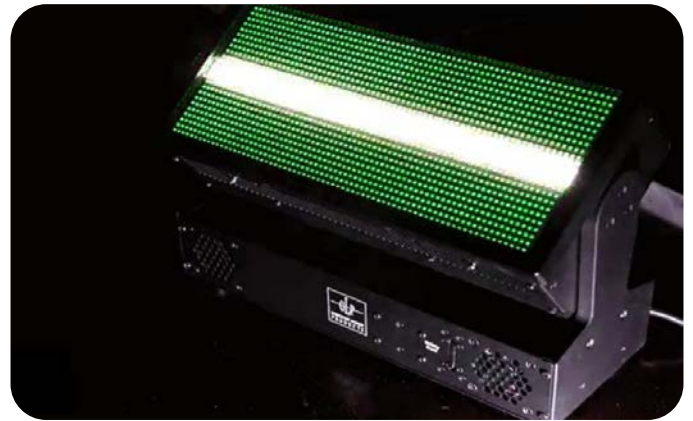

JDC1 Strobe

・入力電源

AC100 ~240V 50/60Hz

・最大電力

1400W

・LED

◇Strobe Tube

White LED CREE XP L LED x 216pcs

◇Ambient

RGB LED Osram LRTB GVTG x 1440pcs

・チルト動作範囲

190°

・DMXチャンネル

4ch /12ch/14ch/23ch/68ch

・DMXコネクタ

5Pin